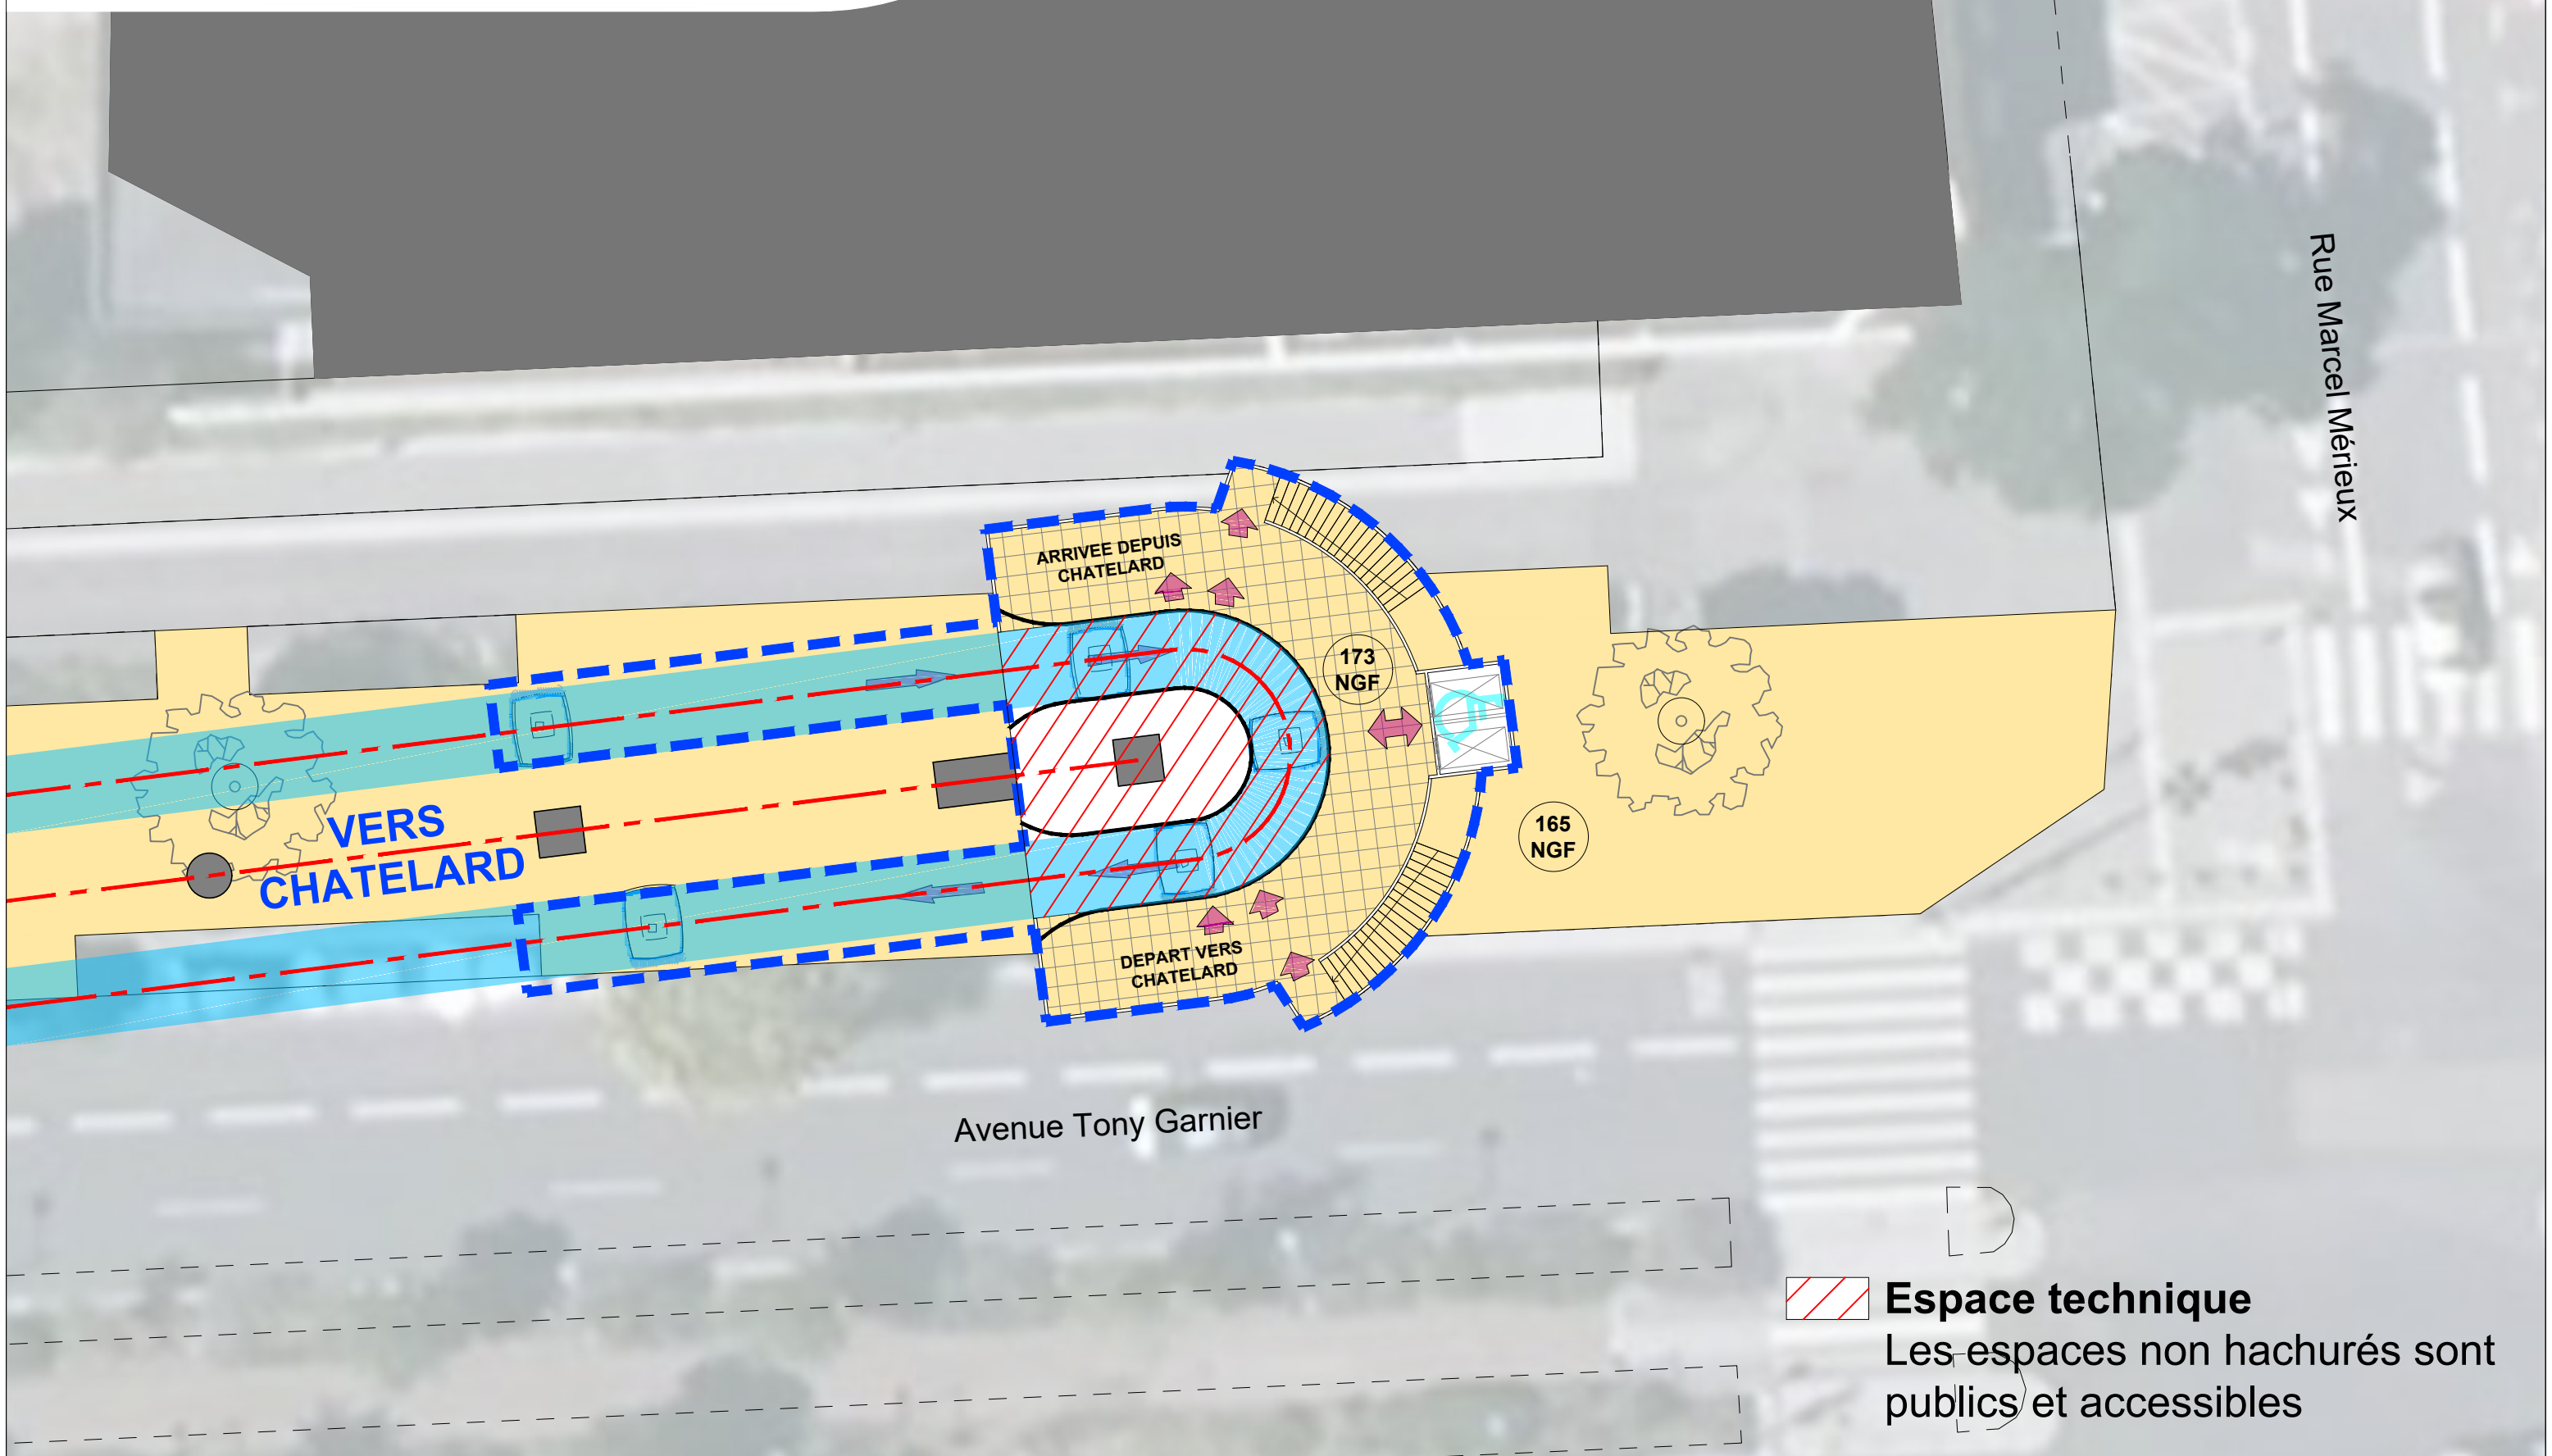

0 2 10 m

1/200 sur A3

Station Stade de Gerland - Niveau Quai

Rue Marcel Mérieux

Avenue Tony Garnier

VERS
CHATELARD

ARRIVEE DEPUIS
CHATELARD

DEPART VERS
CHATELARD

173
NGF

165
NGF

 **Espace technique**
Les espaces non hachurés sont
publics et accessibles