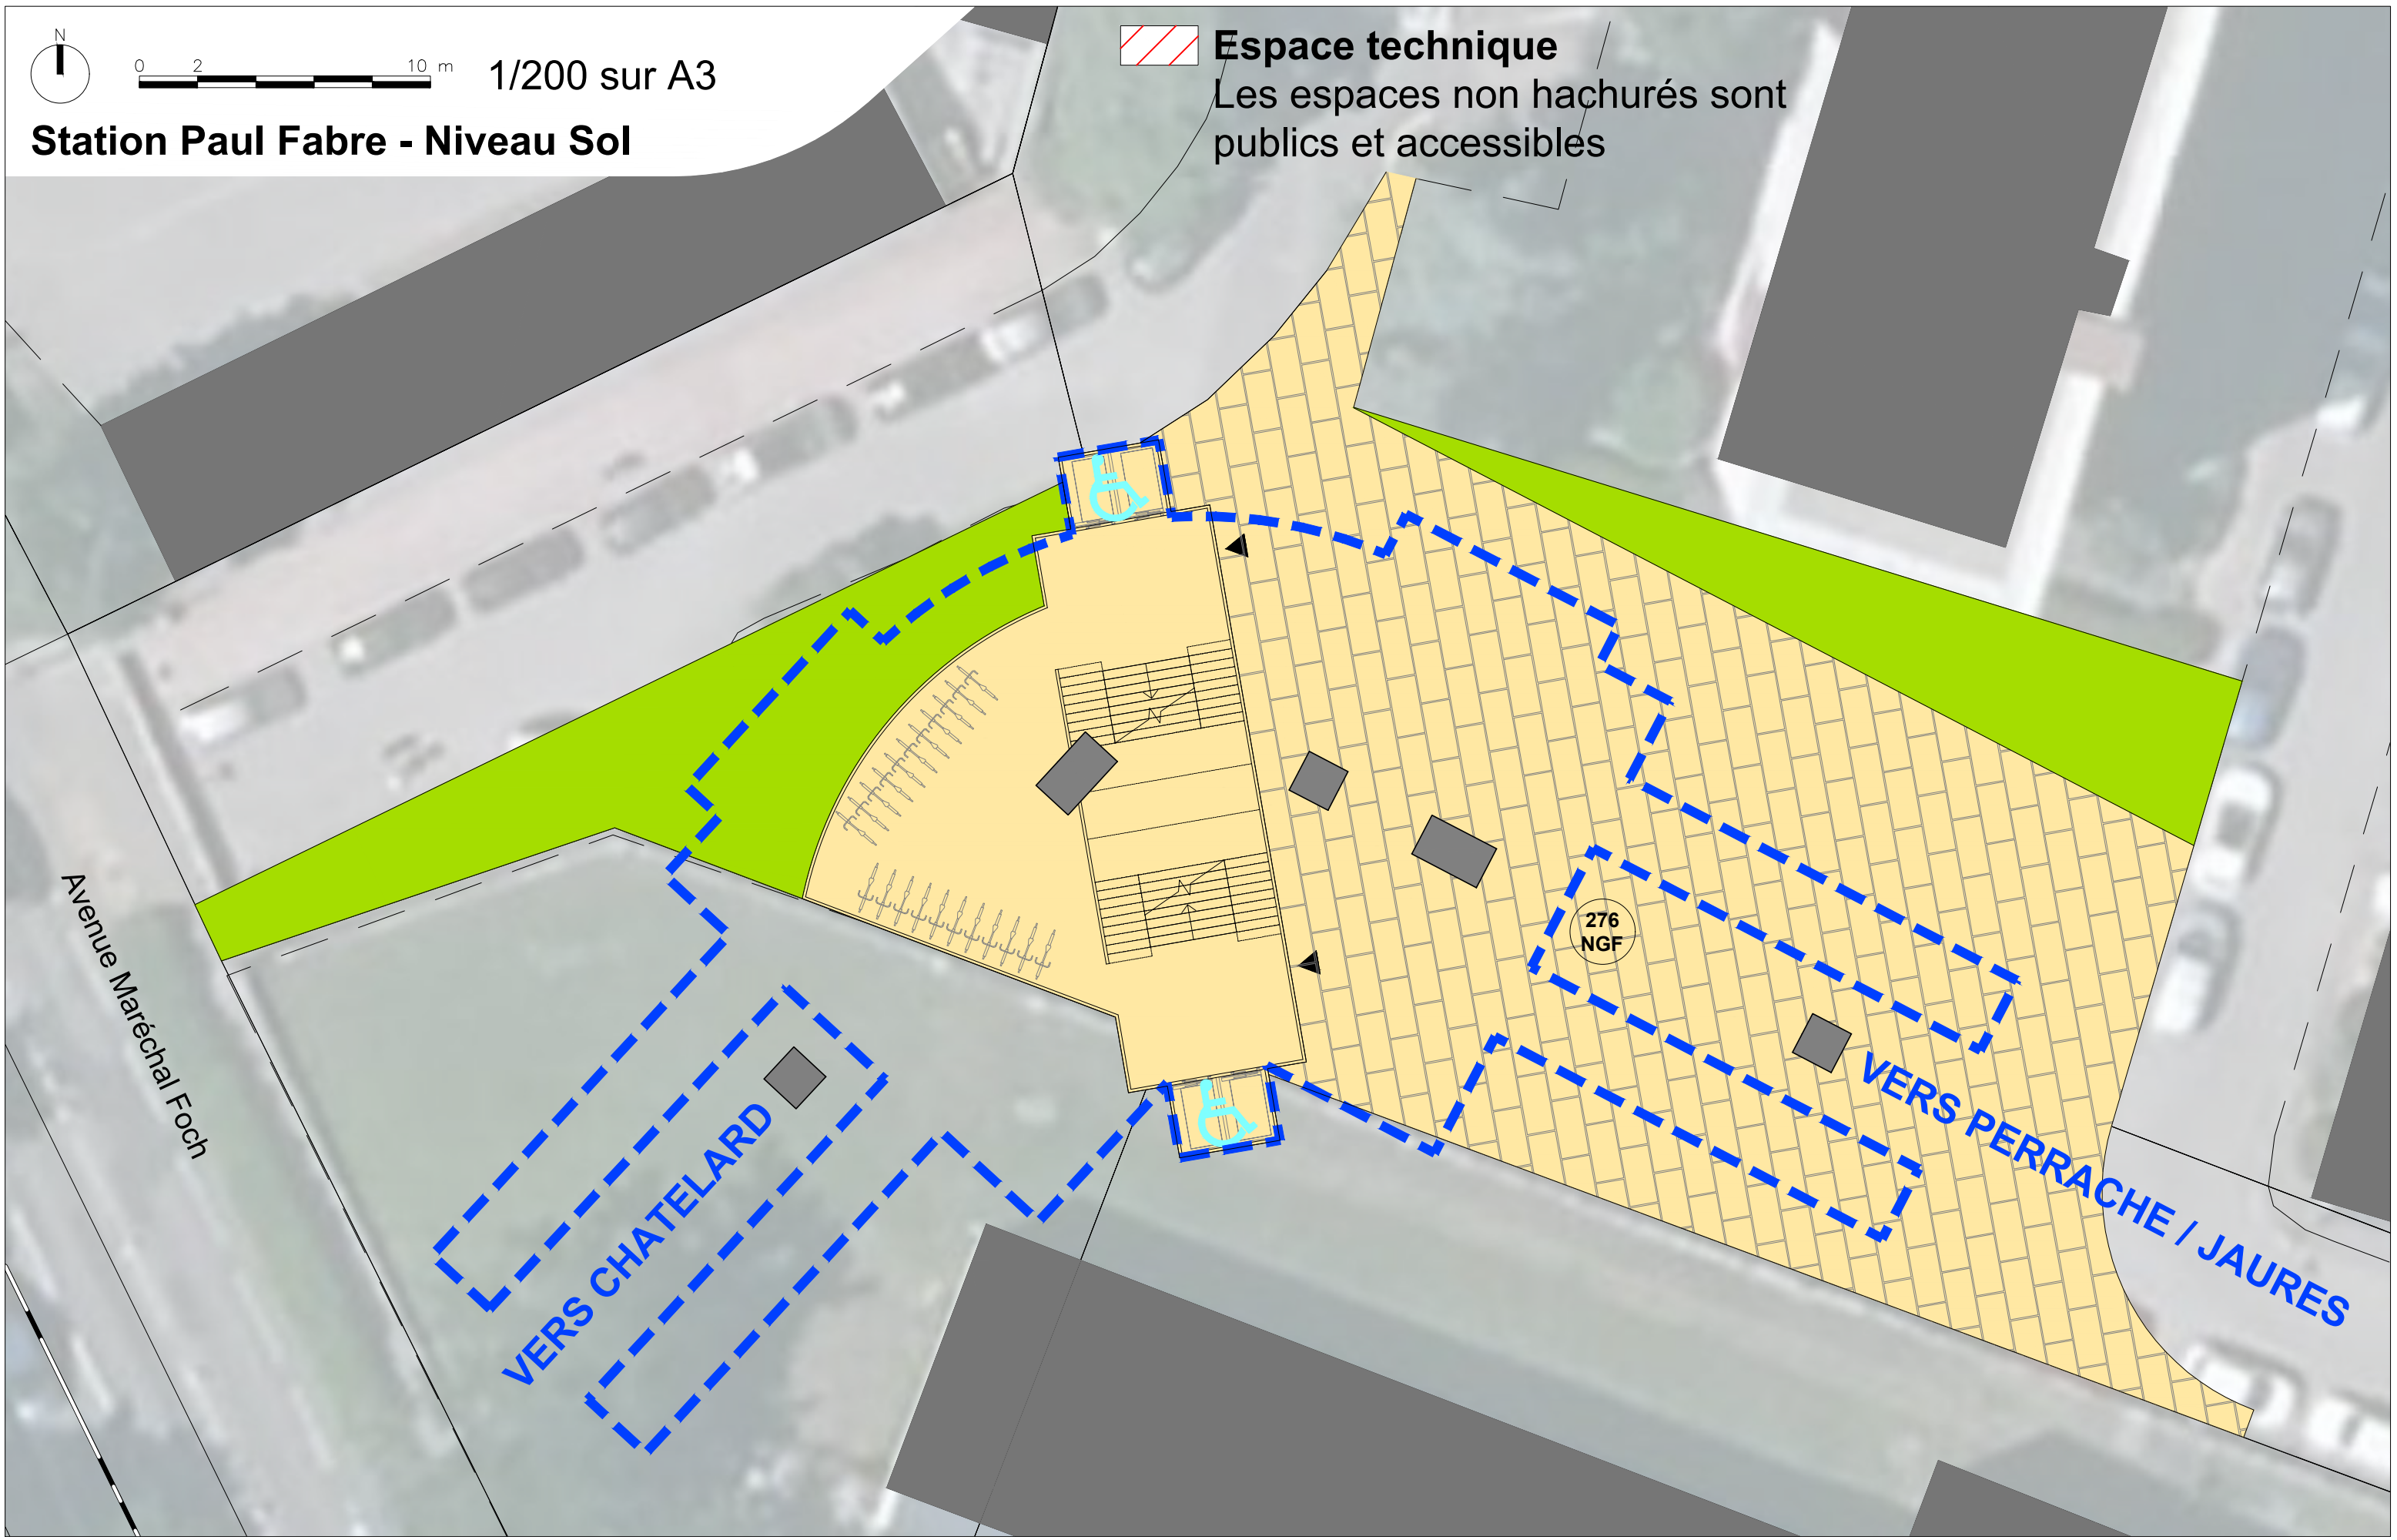

0 2 10 m

1/200 sur A3

# Station Paul Fabre - Niveau Sol

**Espace technique**

Les espaces non hachurés sont publics et accessibles

Avenue Maréchal Foch

VERS CHATELARD

VERS PERRACHE / JAURES

276 NGF