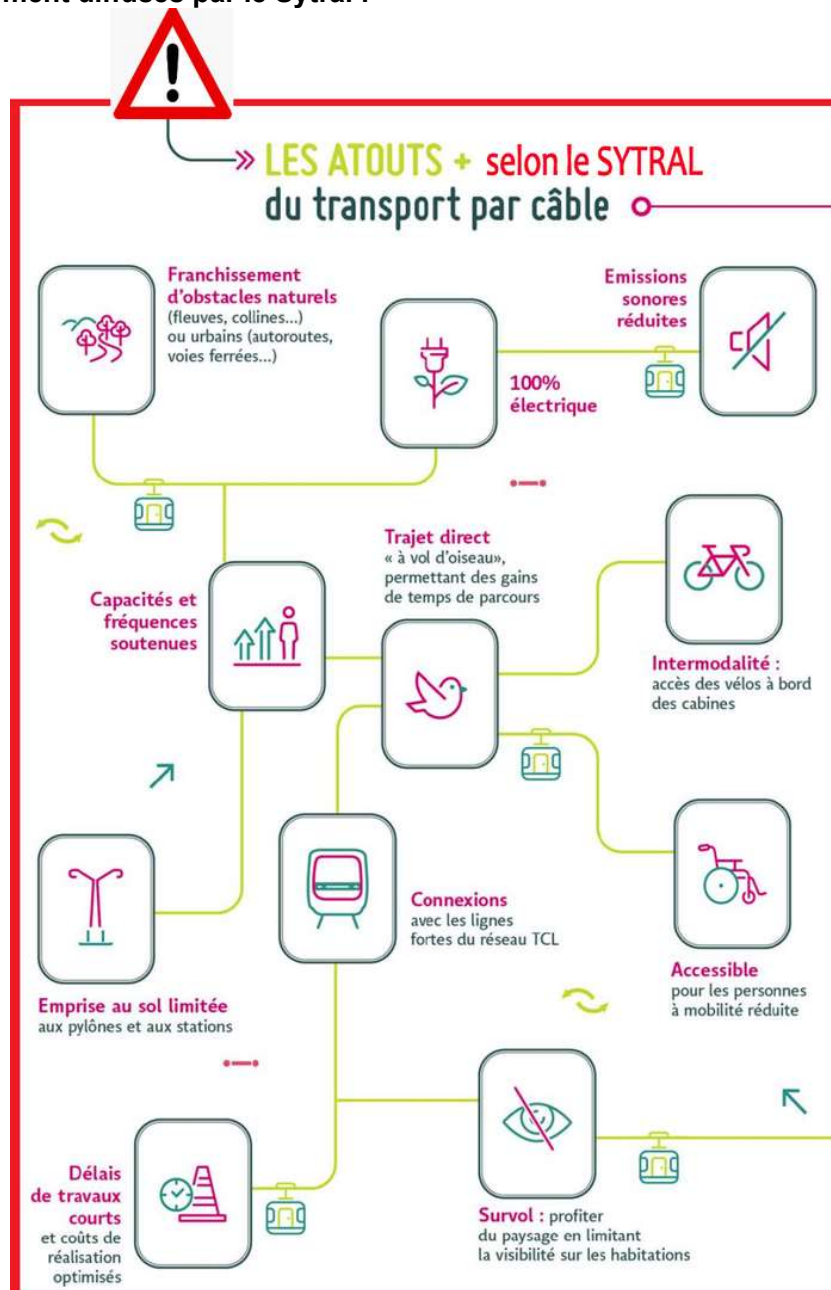

Préparez-vous à la concertation !

Touche pas à mon Ciel

Collectif contre tout projet de transport par câble dans l'Ouest Lyonnais

Flash Info N°9

Chers Amis,

Partageons nos arguments contre le téléphérique.

Avant les vacances nous vous proposons :

1. Petit mémo sur les inconvénients du transport par câble versus les atouts énoncés et largement diffusés par le Sytral :

2. Les contributions des sympathisants de touche pas à mon ciel que nous devons partager largement :