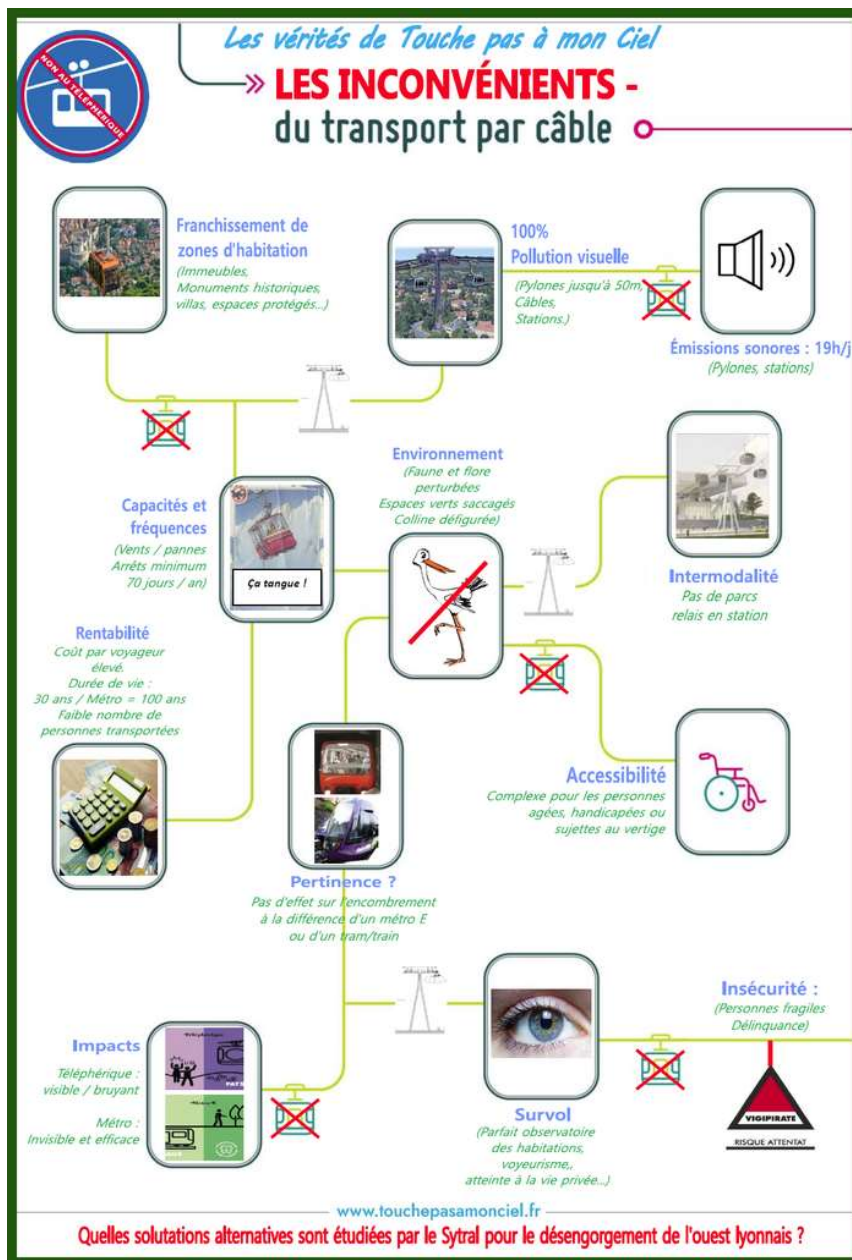

Préparez-vous à la concertation !

Touche pas à mon Ciel

Collectif contre tout projet de transport par câble dans l'Ouest Lyonnais

Flash Info N°9

Chers Amis,

Partageons nos arguments contre le téléphérique.

Avant les vacances nous vous proposons :

1. Petit mémo sur les inconvénients du transport par câble versus les atouts énoncés et largement diffusés par le Sytral :

2. Les contributions des sympathisants de touche pas à mon ciel que nous devons partager largement :