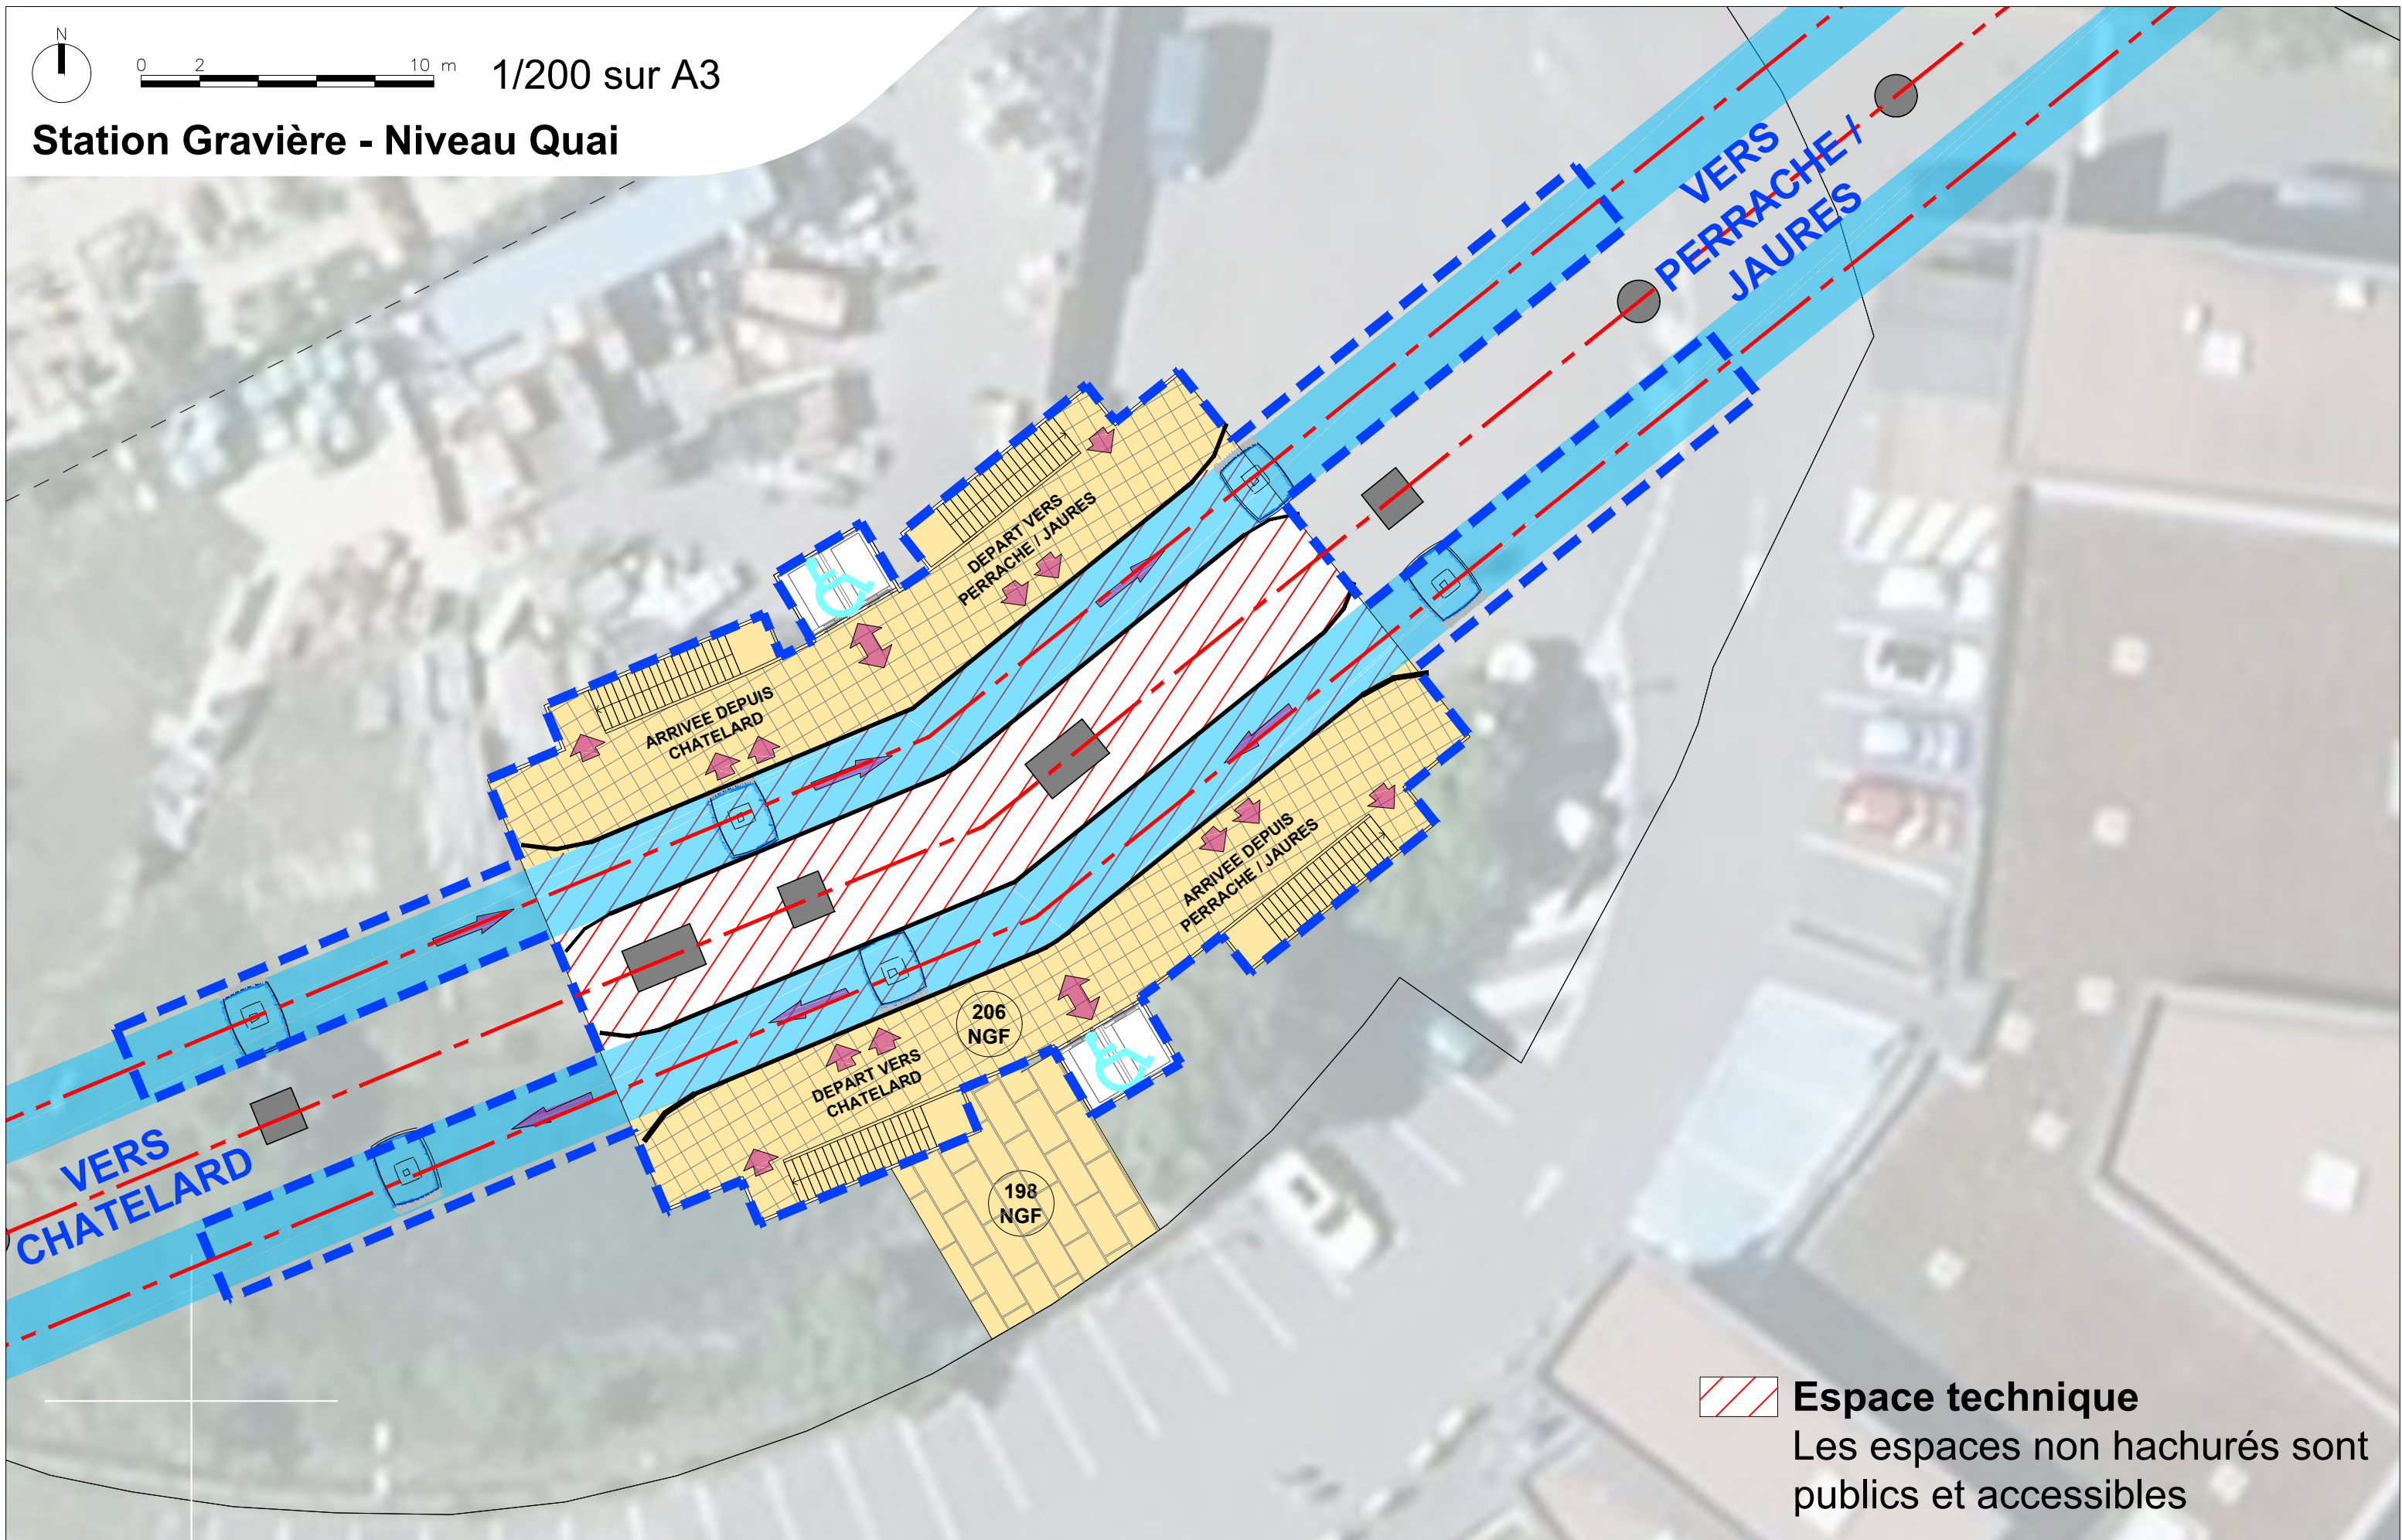

0 2 10 m

1/200 sur A3

Station Gravière - Niveau Quai

Espace technique

Les espaces non hachurés sont publics et accessibles