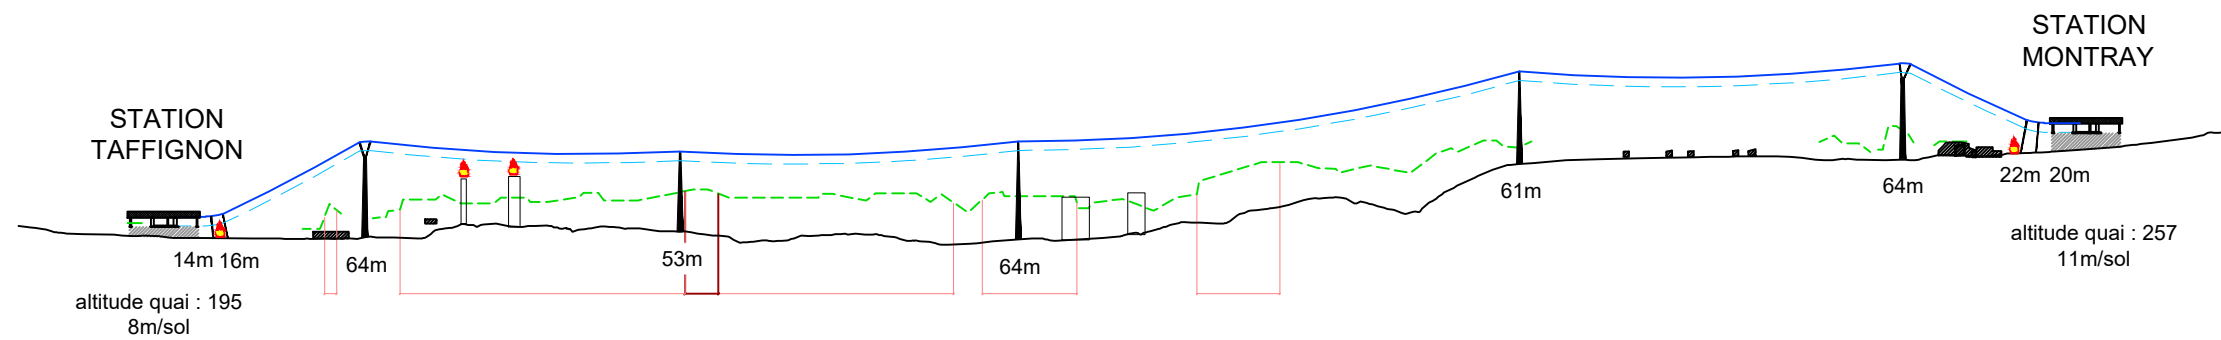

**TELEPHERIQUE ENTRE FRANCHEVILLE ET LYON - ETUDE DE FAISABILITE**

FUSEAU DE CHATELARD A STADE DE GERLAND

PROFIL EN LONG - Tronçon n°3 - Taffignon à Montray

LEGENDE :

NOTAS :

  	Téléphérique entre Francheville et Lyon			
	ETUDE DE FAISABILITE			
	PROFIL EN LONG Taffignon à Montray			
A3	02.07.2021	Ech: 1/ 1000	-	-