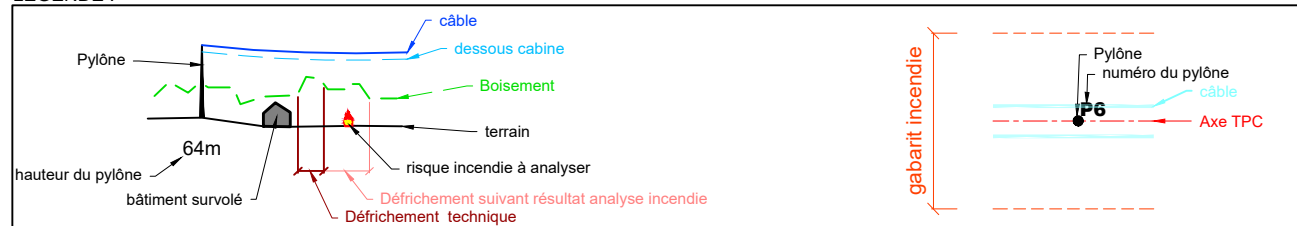

**TELEPHERIQUE ENTRE FRANCHEVILLE ET LYON - ETUDE DE FAISABILITE**

FUSEAU DE CHATELARD A STADE DE GERLAND

PROFIL EN LONG - Tronçon n°3 - Taffignon à Montray

LEGENDE :

NOTAS :

  	Téléphérique entre Francheville et Lyon			
	ETUDE DE FAISABILITE			
	PROFIL EN LONG Taffignon à Montray			
A3	02.07.2021	Ech: 1/ 1000	-	-