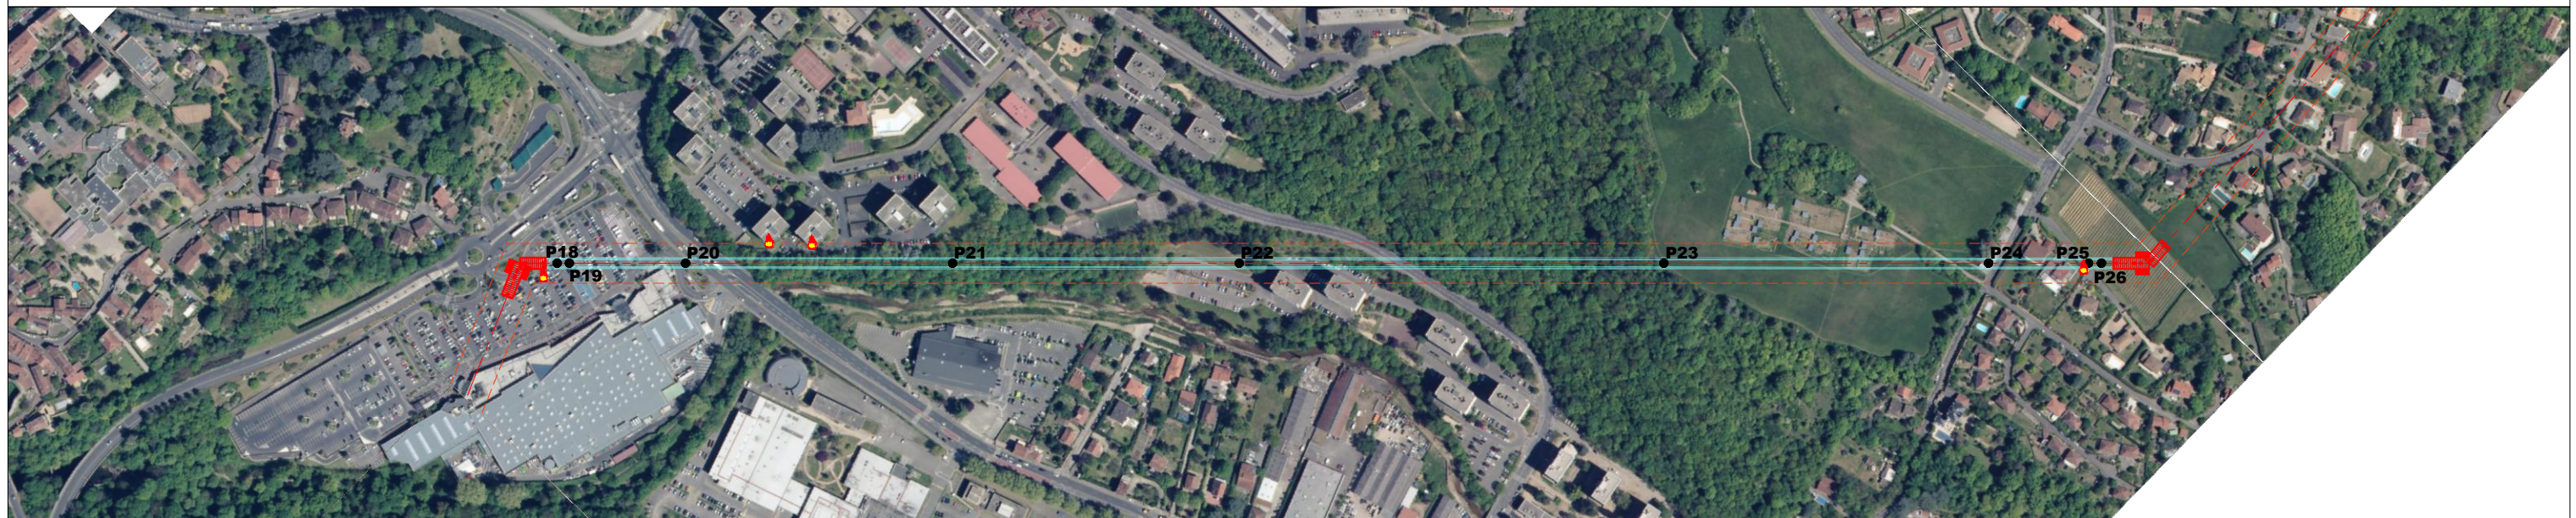

**TELEPHERIQUE ENTRE FRANCHEVILLE ET LYON - ETUDE DE FAISABILITE**

FUSEAU DE CHATELARD A STADE DE GERLAND

PROFIL EN LONG - Tronçon n°3 - Taffignon à Montray

LEGENDE :

NOTAS :

  	Téléphérique entre Francheville et Lyon			
	ETUDE DE FAISABILITE			
	PROFIL EN LONG Taffignon à Montray			
A3	02.07.2021	Ech: 1/ 1000	-	-